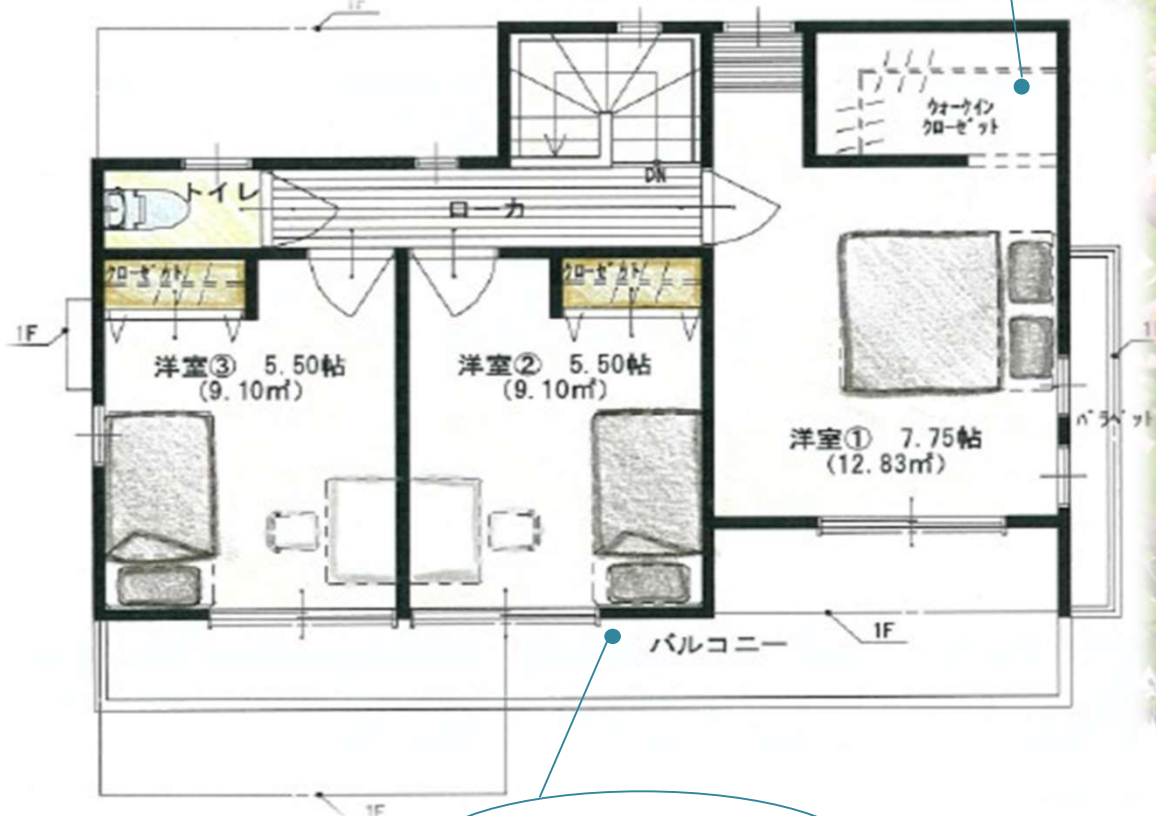

落ち着いたある和を感じられる空間

家事動線に優れるキッチン

通気性の良いオープンクローゼット

3部屋から出入り可能な広々バルコニー

■敷地面積 / 130.07m² ■延べ床 / 100.87m²

■1階 / 57.61m² ■2階 / 43.26m²

※図面と現況が異なる場合、現況を優先させていただきます。