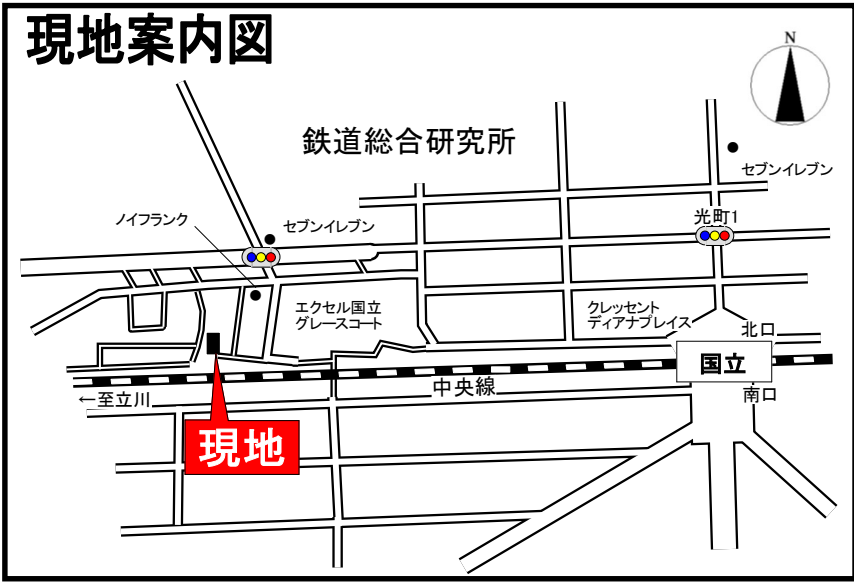

賃貸マンション Stage one国立北

通勤・通学に便利! JR 中央線「国立」駅徒歩8分

~犬・猫ペット相談可(種類による)~

事務所相談可♪

【物件概要】

- 所在地 / 国立市北2-13-3
- 構造 / 鉄骨造3階建
- 築年 / 平成5年
- 間取り / 1K (約20.38㎡)
- 敷金 / 0ヶ月(ペット飼育時1ヶ月)
- 礼金 / 0ヶ月
- ※別途退去時クリーニング費用36,300円
- 共益費 / 月額3,000円
- 契約期間 / 2年契約(更新可)
- 更新料 / 新賃料の1ヶ月分
- 設備 / 都市ガス・東京電力・公営水道
- 駐車場 / 空なし
- 入居 / 201:即日

西友(24時間営業) ..約900m
セブンイレブン.....約350m
ローソン100.....約570m

🛒 お買物にも便利な立地♪

広々洋室7.2帖にクローゼット付♪

201号室

201号室 **57,000円**

※図面と現況が異なる場合、現況を優先させていただきます。

- ＜設備＞
- ★エアコン完備
 - ★インターホン
 - ★インターネット対応
 - ★シューズボックス
 - ★自転車置き場
 - (バイク相談)
 - ★システムキッチン(1ログスコンロ)
 - ★クローゼット
 - ★室内洗濯機置場