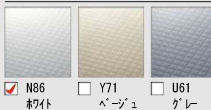

システムバスルーム AX

1616サイズ BMUS-1616LBZ-B+H

商品の詳しい説明やカラーシミュレーションを
ご覧になれるWEBサイトはこちら

LIXIL

06合成によるイメージ画像です。

壁パネルカラー アクセント張り

アクセント:ハイグラス

浴槽カラー ルフレトーン

エプロンカラー

床カラー 単色

パットとくるりんポイ排水口

まる洗いカウンター

サーモバスS

浴槽材質

ミナモ浴槽

換気設備