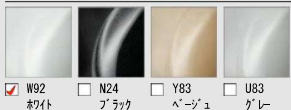

システムバスルーム AX

1616サイズ BMUS-1616LBZ-B+H

商品の詳しい説明やカラーシミュレーションを
ご覧になれるWEBサイトはこちら

LIXIL

06合成によるイメージ画像です。

壁パネルカラー アクセント張り

アクセント:ハイグラス

浴槽カラー ルフレトーン

エプロンカラー

床カラー 単色

パットとくるりんポイ排水口

まる洗いカウンター

サーモバスS

浴槽材質

ミナモ浴槽

換気設備