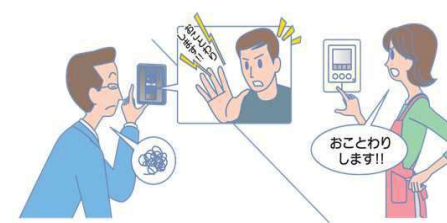

ボイスチェンジ

女性の声を男性のような低い声に変えられるので、
見知らぬ人の対応に便利です。

おことわりします!!