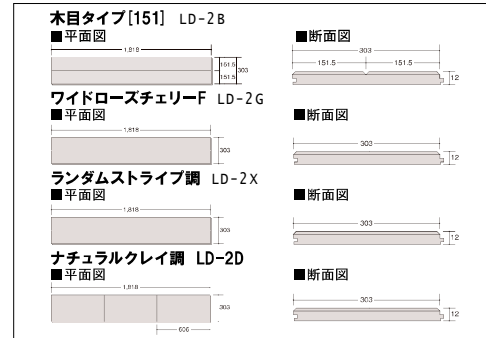

ラシッサ Dフロア

床材

LIXIL

カラーバリエーション

DL/ スモークオークF
(ほんのり Foot feel)

DH/ チークF
(ほんのり Foot feel)