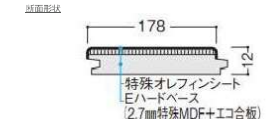

表面の質感にこだわり、広幅デザインで立体感のある貼り上がりを実現。お手入れのしやすさも魅力です。

美を極めた床。

公的認定・業界団体に関する表記

表面素材

表面仕上げ

機能・性能

床暖房対応	ペット対応	プラスチック対応	車イス対応	汚れがとれやすい
ワックス不要	すべりに配慮	凹み傷が目立ちにくい	凹み傷が付きにくい	すり傷が目立ちにくい
すり傷が付きにくい	ペットの傷に配慮	ペットの汚れに配慮	低VOC	

四周末口面に化粧材を巻き込んだ新しい仕様

業界初(特許取得済)

化粧材巻き込み仕上げ

汚れに強く
食べこぼしによるシミや手染みによる落書き。高い防汚性能を備えることで、美しさを保ちます。

キズに強く
椅子の引きずりや、キャスターでもキズが付きにくい高い耐傷性能を備えています。

日焼けに強く
日の光による紫外線などにさらされても色褪せをしないよう高い耐傷性を備えました。

image