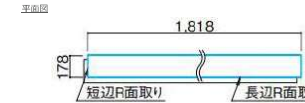

表面の質感にこだわり、広幅デザインで立体感のある貼り上がりを実現。お手入れのしやすさも魅力です。

美を極めた床。

公的認定・業界団体に関する表記

表面素材

表面仕上げ

機能・性能

床暖房対応	ペット対応	プラスチック対応	車イス対応	汚れがとれやすい
ワックス不要	すべりに配慮	凹み傷が目立ちにくい	凹み傷が付きにくい	すり傷が目立ちにくい
すり傷が付きにくい	ペットの傷に配慮	ペットの汚れに配慮	低VOC	

四周末口面に化粧材を巻き込んだ新しい仕様

業界初(特許取得済)

化粧材巻き込み仕上げ

汚れに強く
食べこぼしによるシミや手染みによる落書き。高い防汚性能を備えることで、美しさを保ちます。

キズに強く
椅子の引きずりや、キャスターでもキズが付きにくい高い耐傷性能を備えています。

日焼けに強く
日の光による紫外線などにさらされても色褪せをしないよう高い耐傷性を備えました。

image