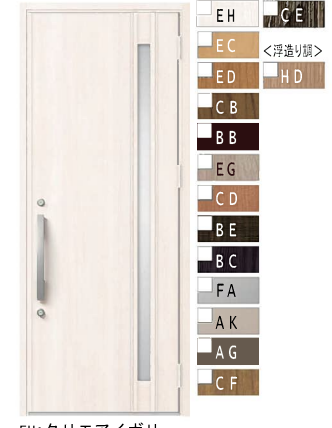

M26 型

EH: クリエアイボリー