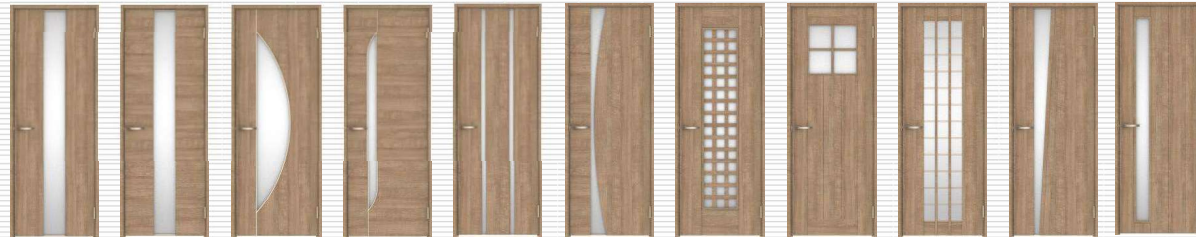

角座

Tシルバー

デザイン角座

ブラック

収納ハンドル

ラウンド型

Tシルバー

ブラック

カラーバリエーション

hapia 採光タイプ

⑥全種類田変更可能 ④クリア・アンティークミスト・チェッカー・モールの4種類から変更可能 ③クリア・シルキードレープ・レイクリスタルの3種類から変更可能
②クリア・チェッカー・モールの3種類から変更可能 ①クリアのみ変更可能

C4デザイン アクリル系樹脂 (ニスト調半透明) ⑥ U8デザイン アクリル系樹脂 (ニスト調半透明) ⑥ D4デザイン アクリル系樹脂 (ニスト調半透明) ⑥ Y4デザイン アクリル系樹脂 (ニスト調半透明) ④ 06デザイン アクリル系樹脂 (ニスト調半透明) ⑥ 21デザイン アクリル系樹脂 (ニスト調半透明) ③ 24デザイン アクリル系樹脂 (ニスト調半透明) ⑥ L9デザイン アクリル系樹脂 (ニスト調半透明) ① 2Pデザイン アクリル系樹脂 (ニスト調半透明) ① D2デザイン アクリル系樹脂 (ニスト調半透明) ⑥ M2デザイン 強化ガラス (透明) ⑥

採光部デザイン (オプション)

アクリル系樹脂
〈クリア(透明アクリル)〉
室内に明るさを与える、
ガラスのようにクリアな

アクリル系樹脂
〈アンティークミスト〉
片側表面に細かな模様
をつけた、型板ガラス風の

アクリル系樹脂
〈チェッカー〉
アンティーク調家具などに
使われる格子状の採光部

アクリル系樹脂
〈モール〉
ストライプ状に表面が盛り
上がったデザインで、レトロ

スチレン系樹脂
〈シルキードレープ〉
布や繊維をイメージした
柔らかな曲線で、奥行き