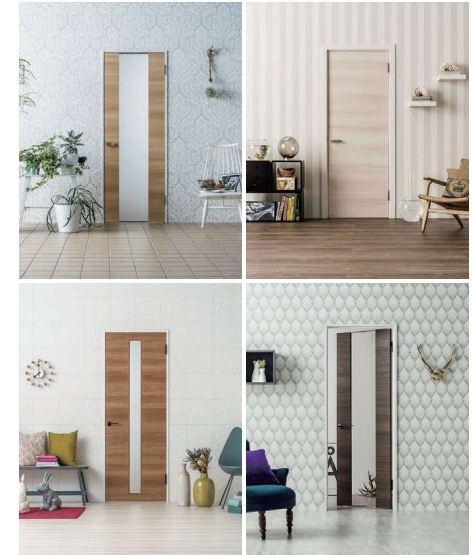

◆お願い
・商品によっては、改良などにより仕様、寸法、カラーなどに多少の変更が生じる場合がありますのでご了承ください。
・商品写真は印刷のため、現物と若干異なる場合がありますので、実際の商品見本でお確かめください。
・商品写真は参考例です。実際に花瓶や小物等を置かれる場合は、落下等の事故がないよう取り扱いにご注意ください。
・表示価格は、商品代のみメーカー希望小売価格で、取付費・工事費・消費税、セット写真の小物など別途ご負担をお願いいたします。
・掲載内容及び写真・図版の無断転載はかたくお断りします。(許可なく転載・流用した場合、損害賠償が発生します。)

PRPSC0-190614-073a

株式会社 LIXIL