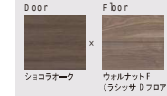

ラシッサD ラテオ

インテリア建材 室内建具

LIXIL

スタイルから選ぶ

Lasissa D Latteo style 01
スタイリッシュで
心地よさもある欲張り空間

Lasissa D Latteo style 03
深みのある木肌で
自然を感じる暮らし

Lasissa D Latteo style 02
優しい気持ちになれる
モダンスタイル

Lasissa D Latteo style 04
ラグジュアリーで
華やかな大人の空間

カラーバリエーション

デザインセレクト

ガラスドアデザイン

エッチングガラス エッチングガラス エッチングガラス エッチングガラス

パネルドアデザイン

把手 & 錠 (シャインニッケル)

玄関収納

W1200/コ字型 W1200/セバレート