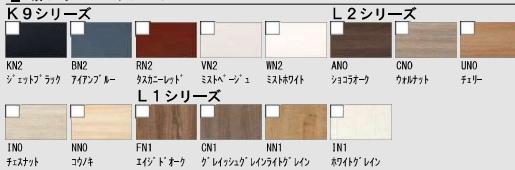

システムキッチン ES

I型 本体高さ85cm 本体間口255cm SWK6UH-BB8072A1

LIXIL

実物を撮影した画像ではないため、実物と異なる場合があります。
見積り商品以外はイメージです。*床名：チェリーF (DY) 横・ラシッサD

■ 扉カラー グループ3

■ 取手 ※取手もお選び頂けます。

■ ワークトップ 人造大理石

グループ1

■ シンク 人造大理石

ワークトップ

人造大理石トップ

インテリアに合わせてカラーコーディネート。耐久性にも優れた人造大理石トップです。

手前の水返しはすっきりスマートな形状に。

シンク

※表示寸法は内寸法です。深さ約19.5cm
※水栓の位置は左右が選べます。
キレイシンク

形がキレイ、色がキレイ、いつもキレイ。3つの「キレイ」がそろいました。