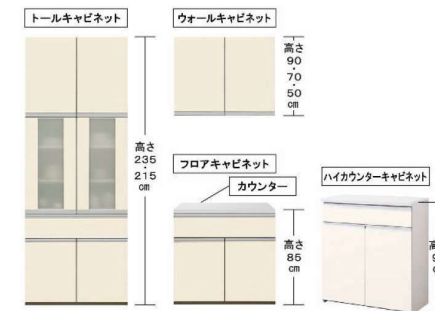

■ 取手 ※取手もお選び頂けます。

J シェルビー スリム取手	M プラック スリム取手	R ショーニング スリム取手	E シェルビー ミッド取手	F プラック ミッド取手	G ショーニング ミッド取手

■ ワークトップ

ご選定なし

■ シンク

ご選定なし

ウォールキャビネット

奥行37.5cm系 | 高さ50cm

※扉に取手はつきません。

開き扉

扉のお手入れラクラク

扉はお手入れのラクなクリーン扉です。

クリーン扉

汚れが拭き取りやすく、お手入れが簡単な扉です。
※L1シリーズとK8シリーズは除く

長くお使いいただくために、やわらかい布でお手入れしてください。

組み合わせてつくる収納ユニット

キッチンとのコーディネートも楽しめる、
美しい機能的な収納。

収納ユニットには、大きくわけて3つのパーツがあります。天井高
いっぱい大型収納トルクキャビネット、吊戸棚としてのウォール
キャビネット、カウンターとしてのフロアキャビネット。それぞれを
使い勝手に応じて自由に組み合わせることで、機能的なシステム収
納が完成します。

扉キャッチ機構

揺れを感じると、ストッパー
が下りて扉をロック。収納物の
落下や飛び出しを防ぐ安心機
能です。揺れが収まると自動的
にロックを解除します。