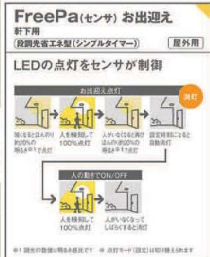

内玄関

100形 拡散

LED内蔵 NEW 高気密SB
○LSEB9505LE1 (100V) 電球色 (2700K) Ra83
消費電力7.3W 入力電流0.14A

LED内蔵 NEW 高気密SB
○LSEB9504LE1 (100V) 温白色 (3000K) Ra83
消費電力7.3W

LED内蔵 NEW 高気密SB
○LSEB9503LE1 (100V) 昼白色 (5000K) Ra83
消費電力7.3W

LED調光不可
LED調光不可
LED調光不可
LED調光不可