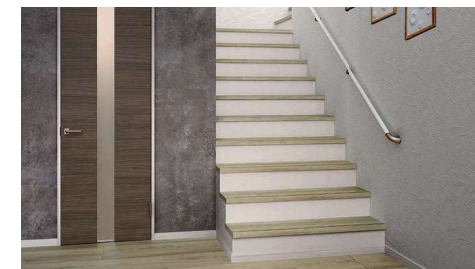

コーディネート

床「ラシッサ」シリーズと踏板の色柄を合わせられる階段「ベーシックタイプ」。トータルコーディネートで、「あなたらしい」空間を創造してください。